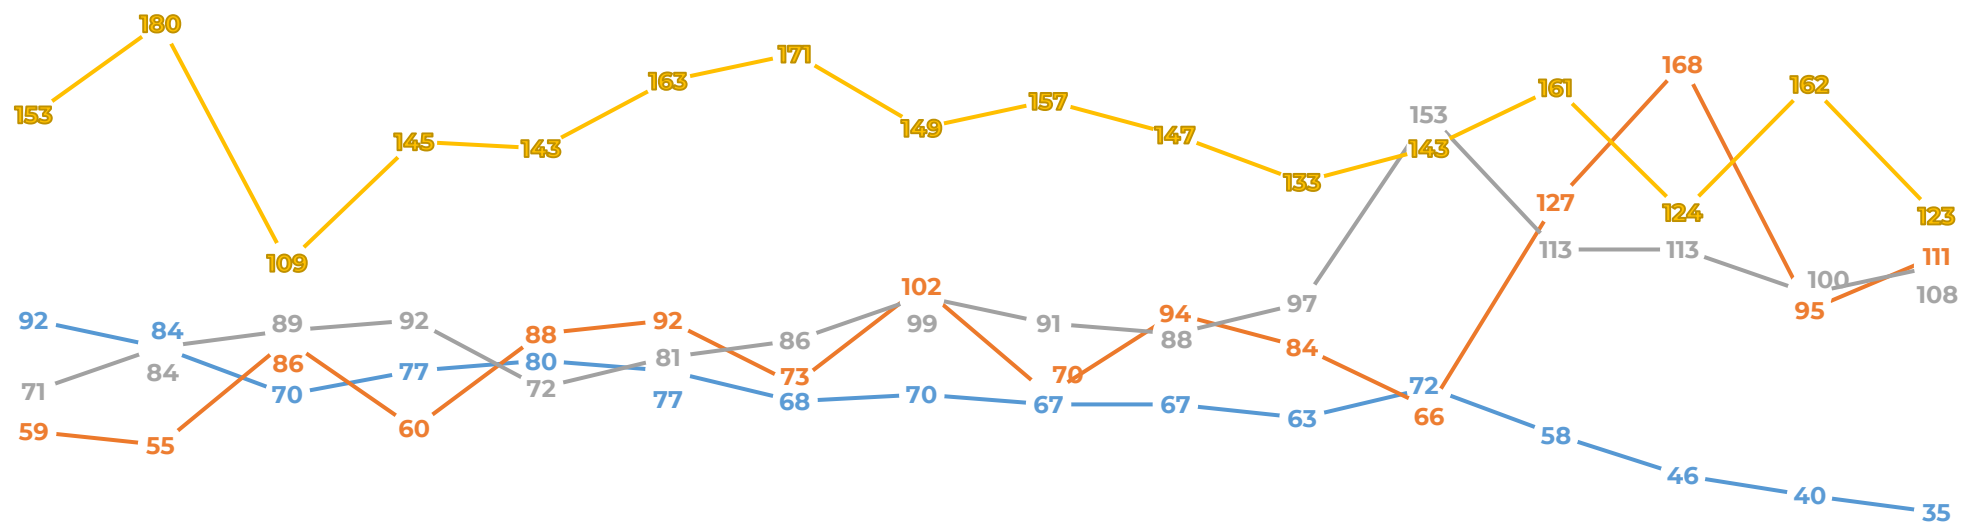

VÝVOJ POČTU OBYVATEĽOV ZA OBDOBIE 2010 – 2025

2010 2011 2012 2013 2014 2015 2016 2017 2018 2019 2020 2021 2022 2023 2024 2025

— Počet narodených občanov
— Počet odhlásených občanov

— Počet prihlásených občanov
— Prírastok (+) / Úbytok (-)

— Počet zomretých občanov