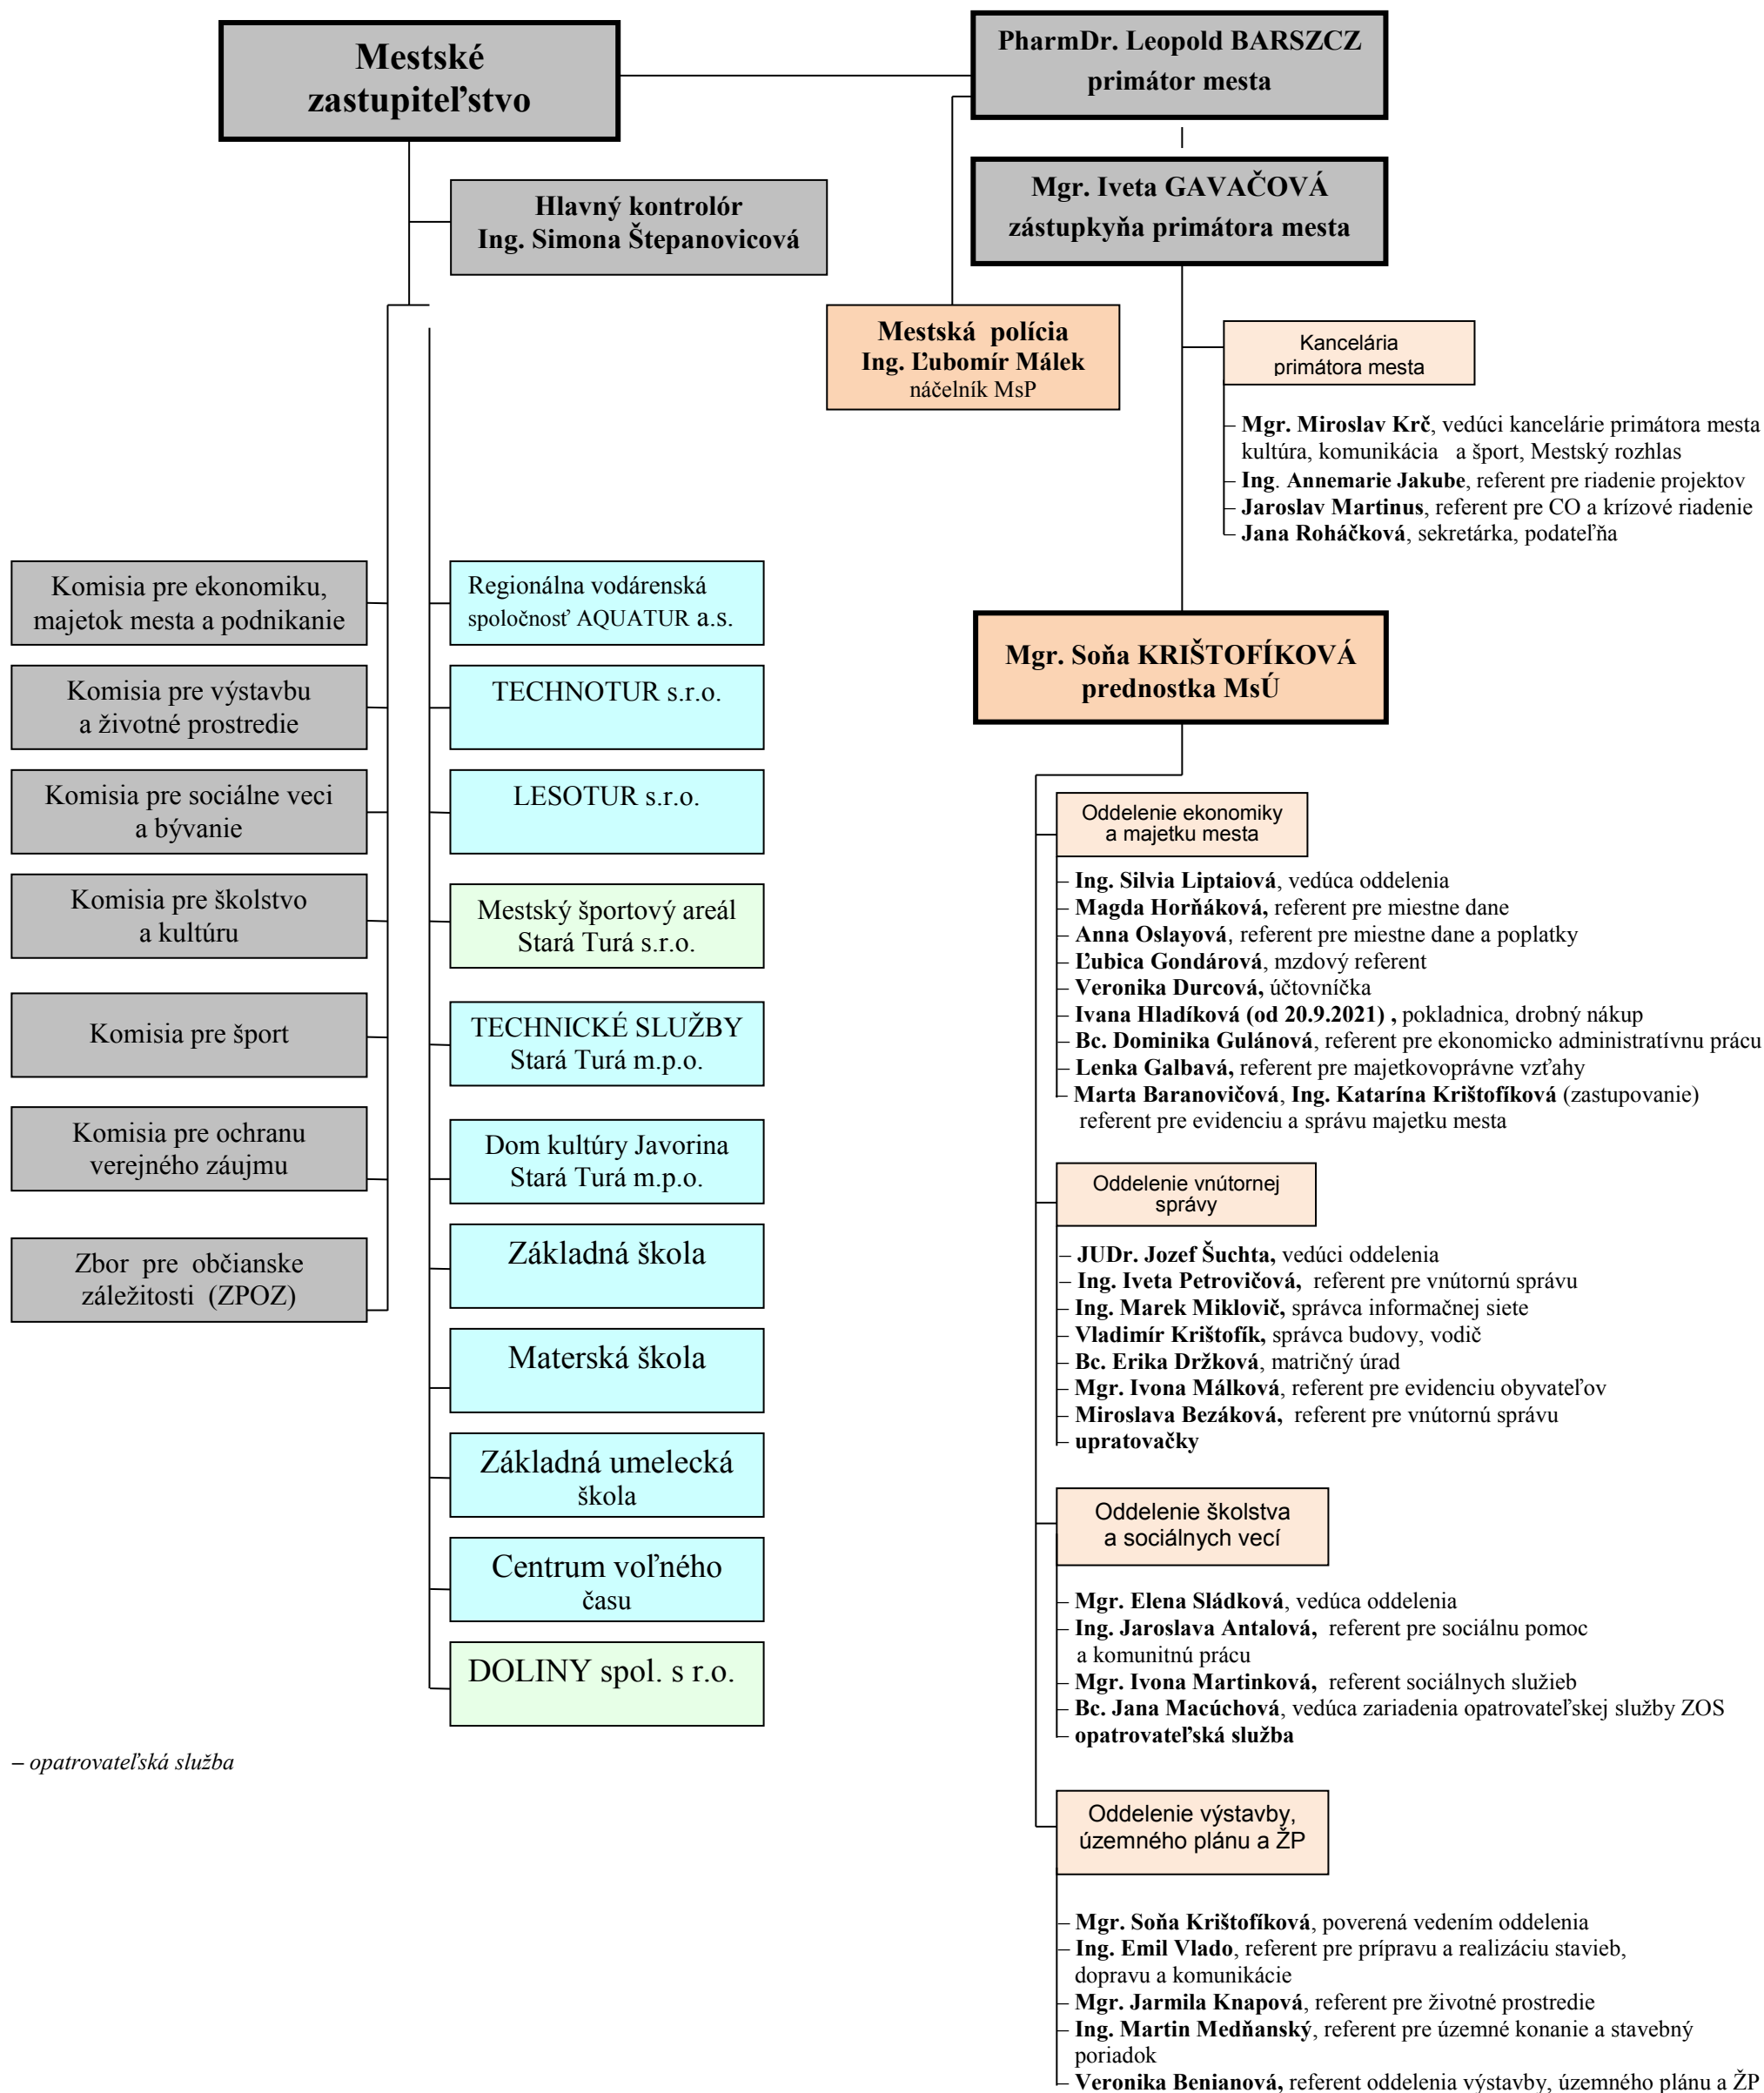

Funkčná schéma Mestského úradu Stará Turá a organizačná štruktúra samosprávy mesta Stará Turá
(príloha k Organizačnému poriadku Mestského úradu v Starej Turej platná od dňa 1.9.2021)

– opatrovateľská služba

- Legenda:**
- samosprávne orgány mesta Stará Turá
 - organizačné útvary MsÚ Stará Turá
 - organizácie zriadené a spoločnosti založené mestom Stará Turá
 - spoločnosti s kapitálovou spoluúčasťou mesta Stará Turá