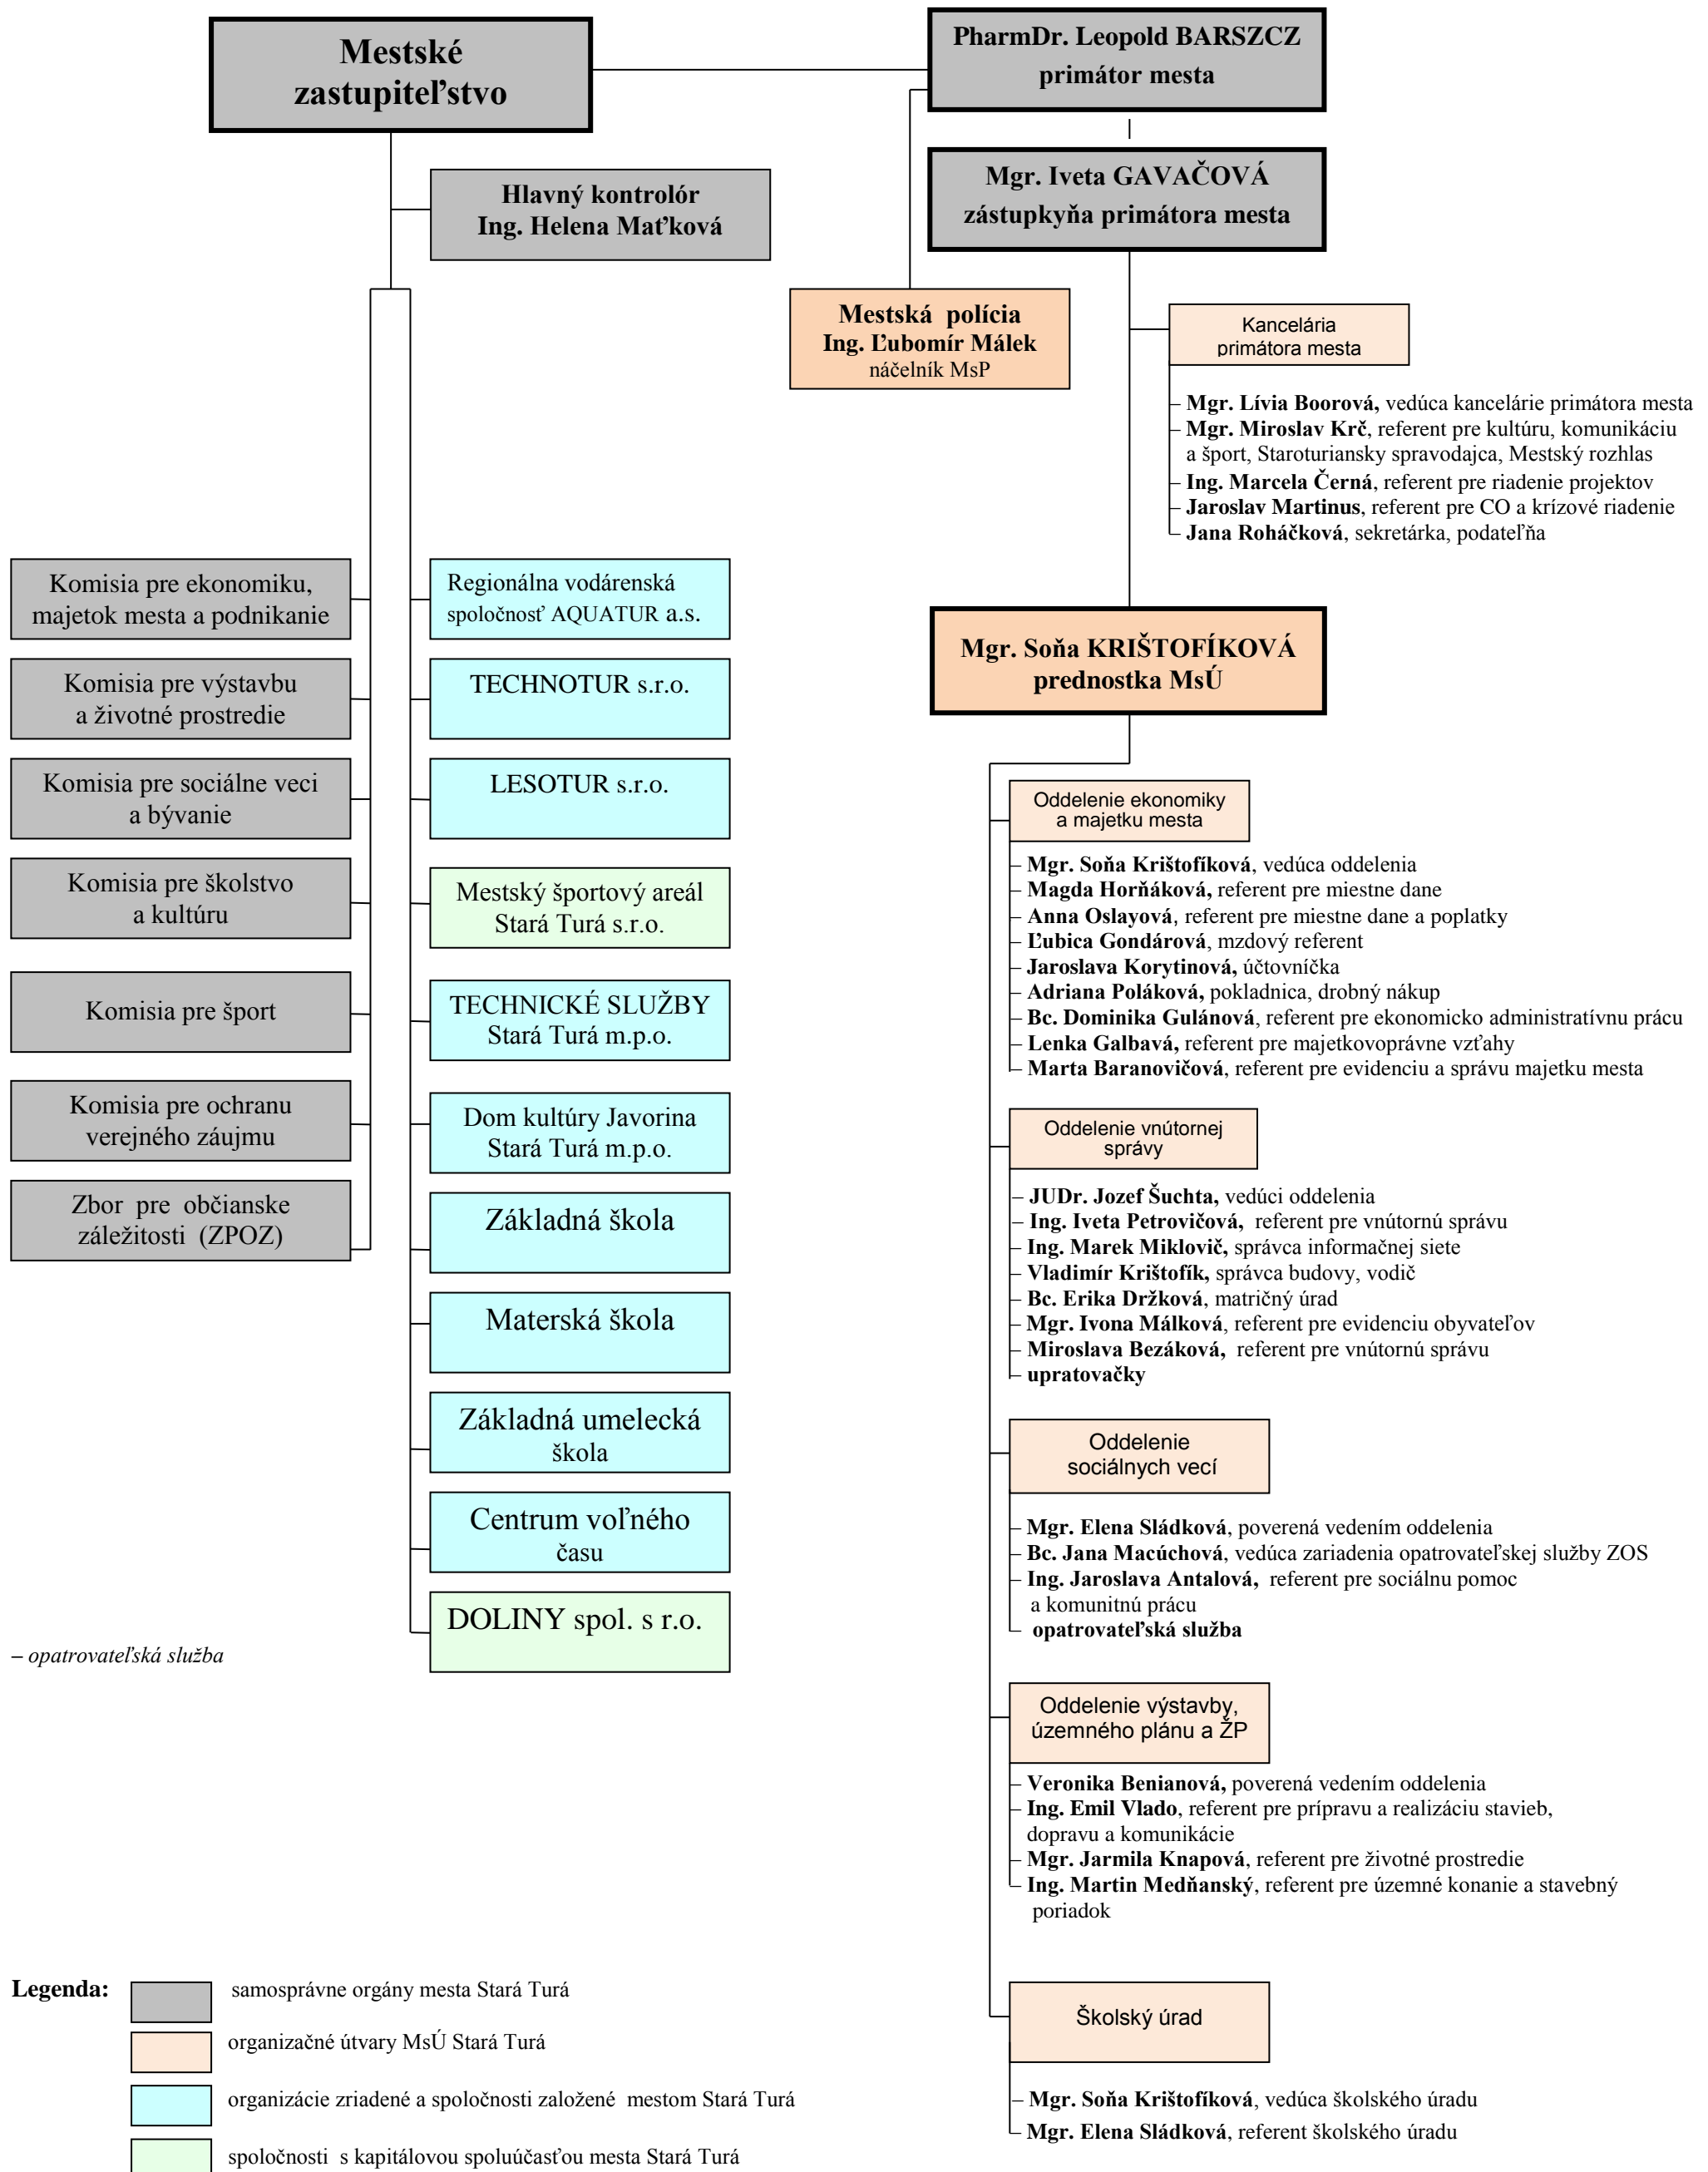

# Funkčná schéma Mestského úradu Stará Turá a organizačná štruktúra samosprávy mesta Stará Turá

(príloha k Organizačnému poriadku Mestského úradu v Starej Turej platná od dňa 1.9.2019)

**Legenda:**

- samosprávne orgány mesta Stará Turá
- organizačné útvary MsÚ Stará Turá
- organizácie zriadené a spoločnosti založené mestom Stará Turá
- spoločnosti s kapitálovou spoluúčasťou mesta Stará Turá