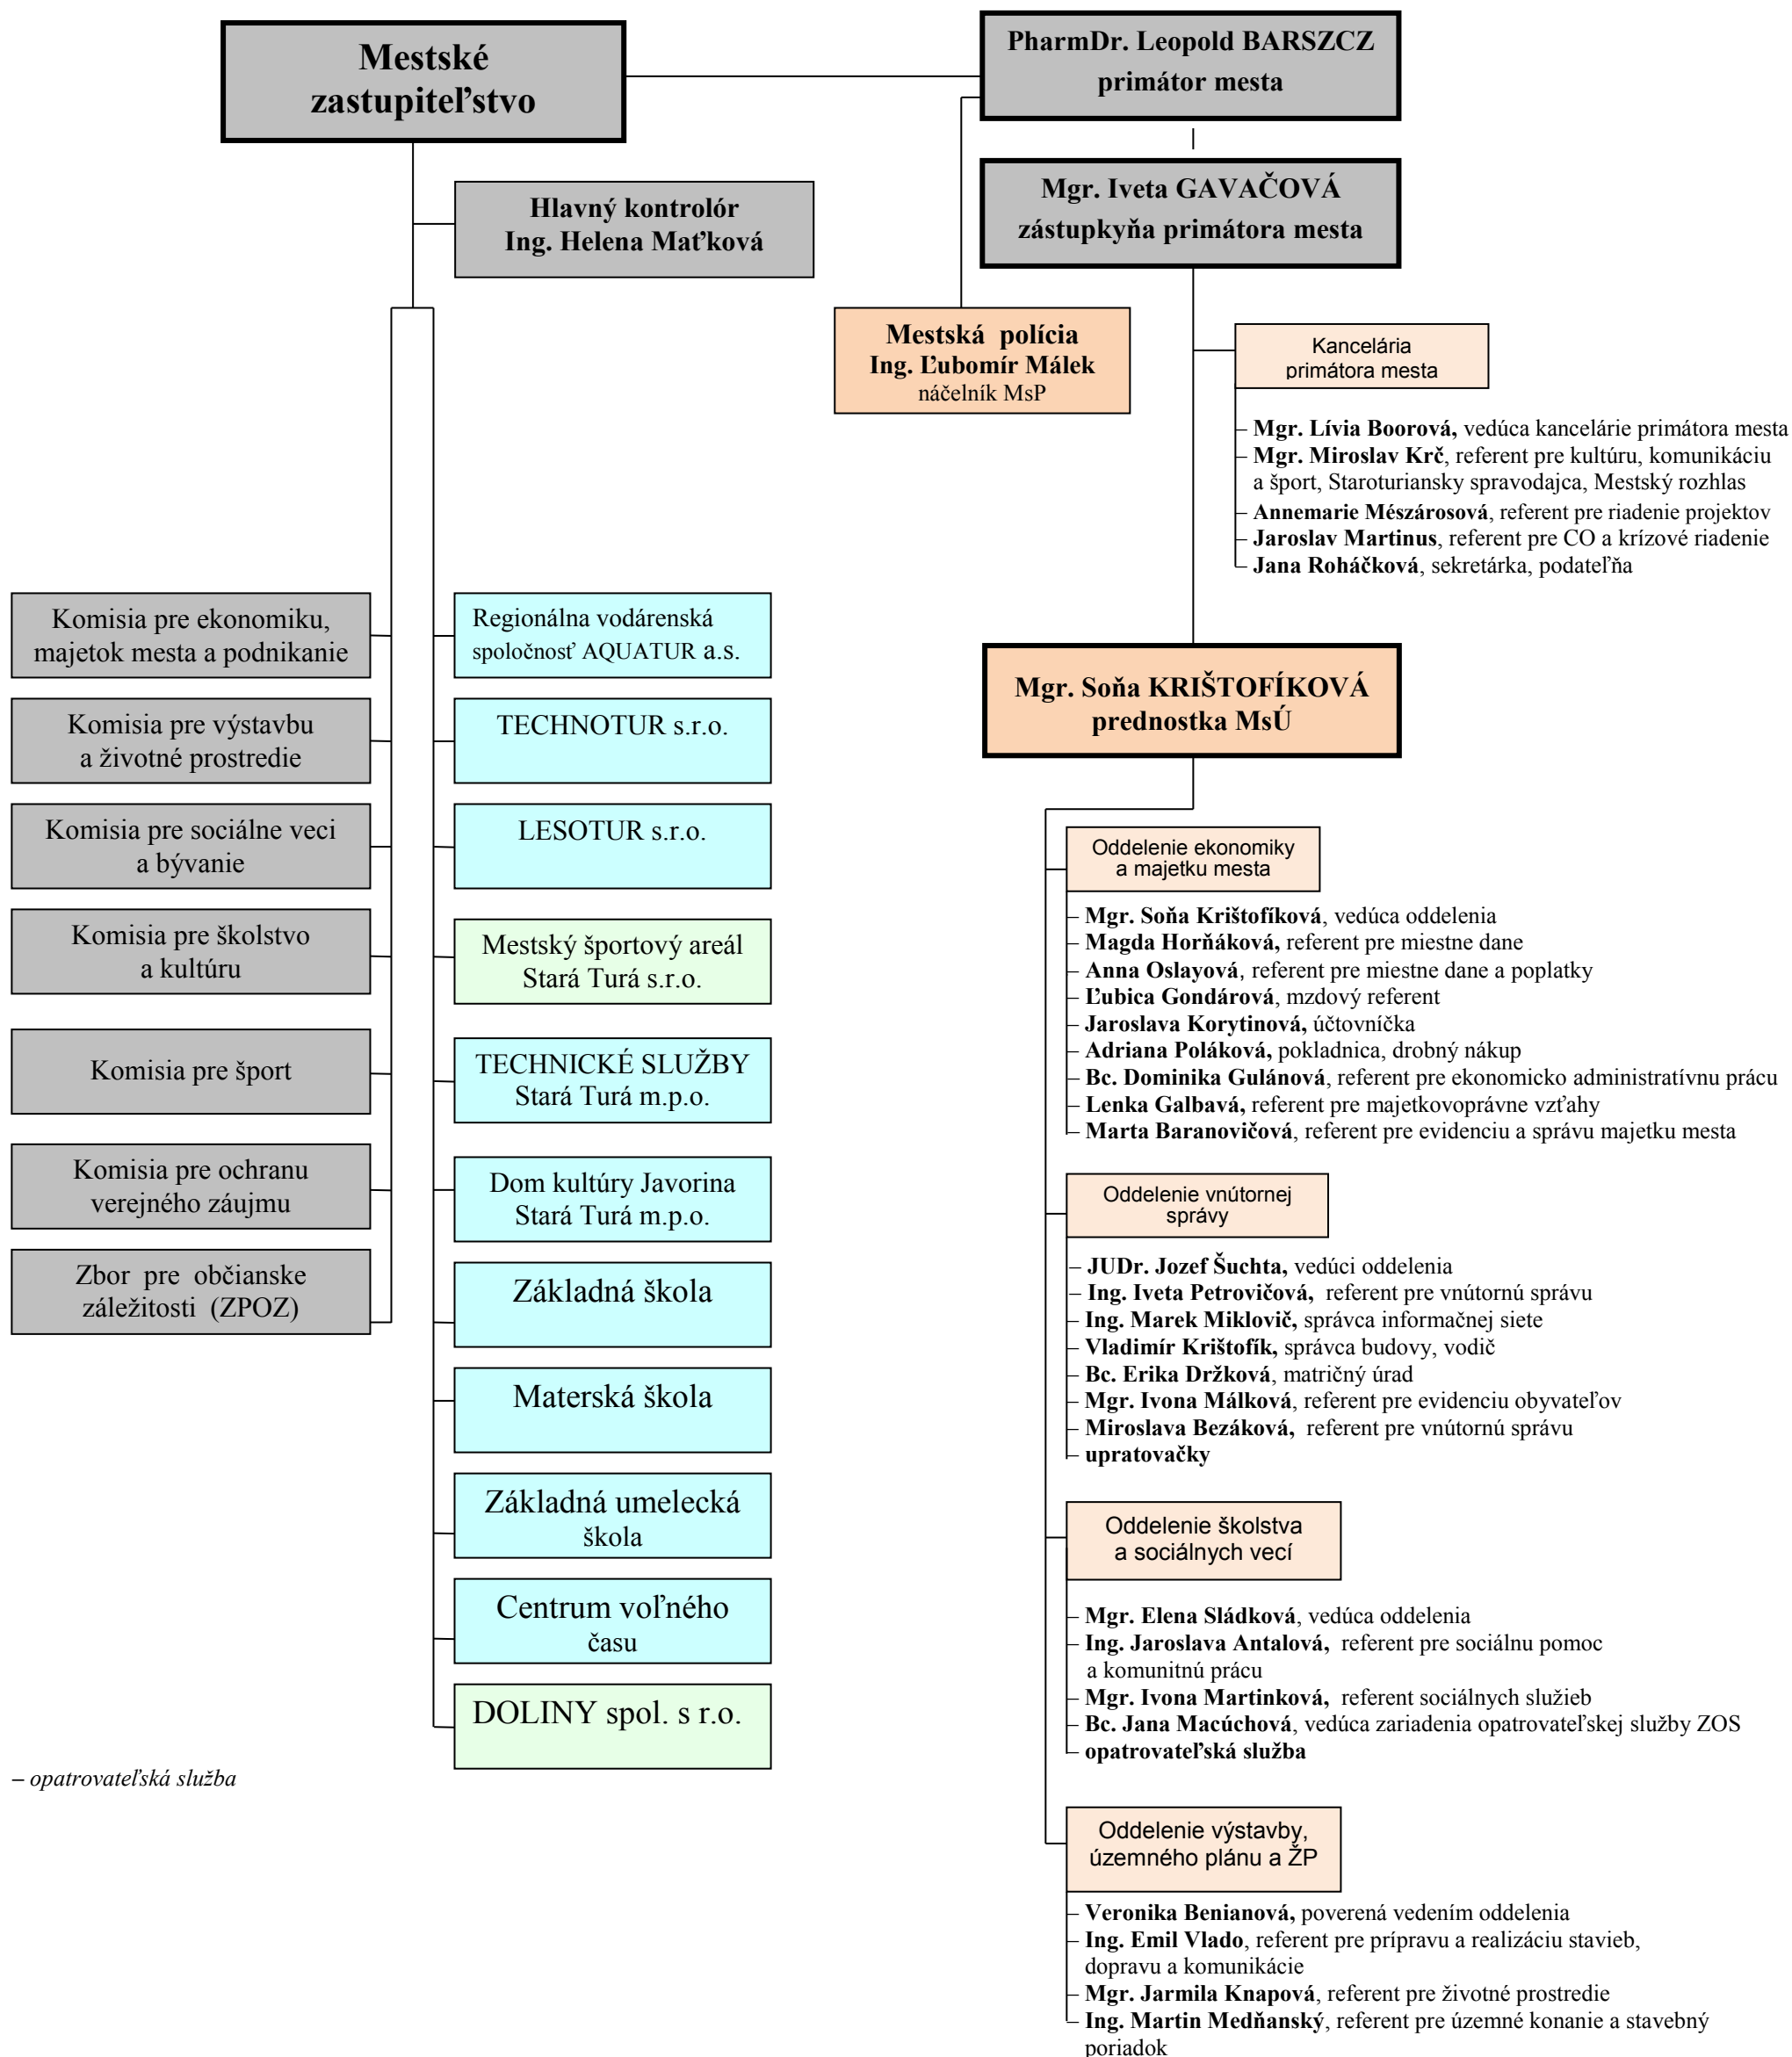

# Funkčná schéma Mestského úradu Stará Turá a organizačná štruktúra samosprávy mesta Stará Turá

(príloha k Organizačnému poriadku Mestského úradu v Starej Turej platná od dňa 1.2.2020)

– opatrovateľská služba

- Legenda:**
- samosprávne orgány mesta Stará Turá
  - organizačné útvary MsÚ Stará Turá
  - organizácie zriadené a spoločnosti založené mestom Stará Turá
  - spoločnosti s kapitálovou spoluúčasťou mesta Stará Turá