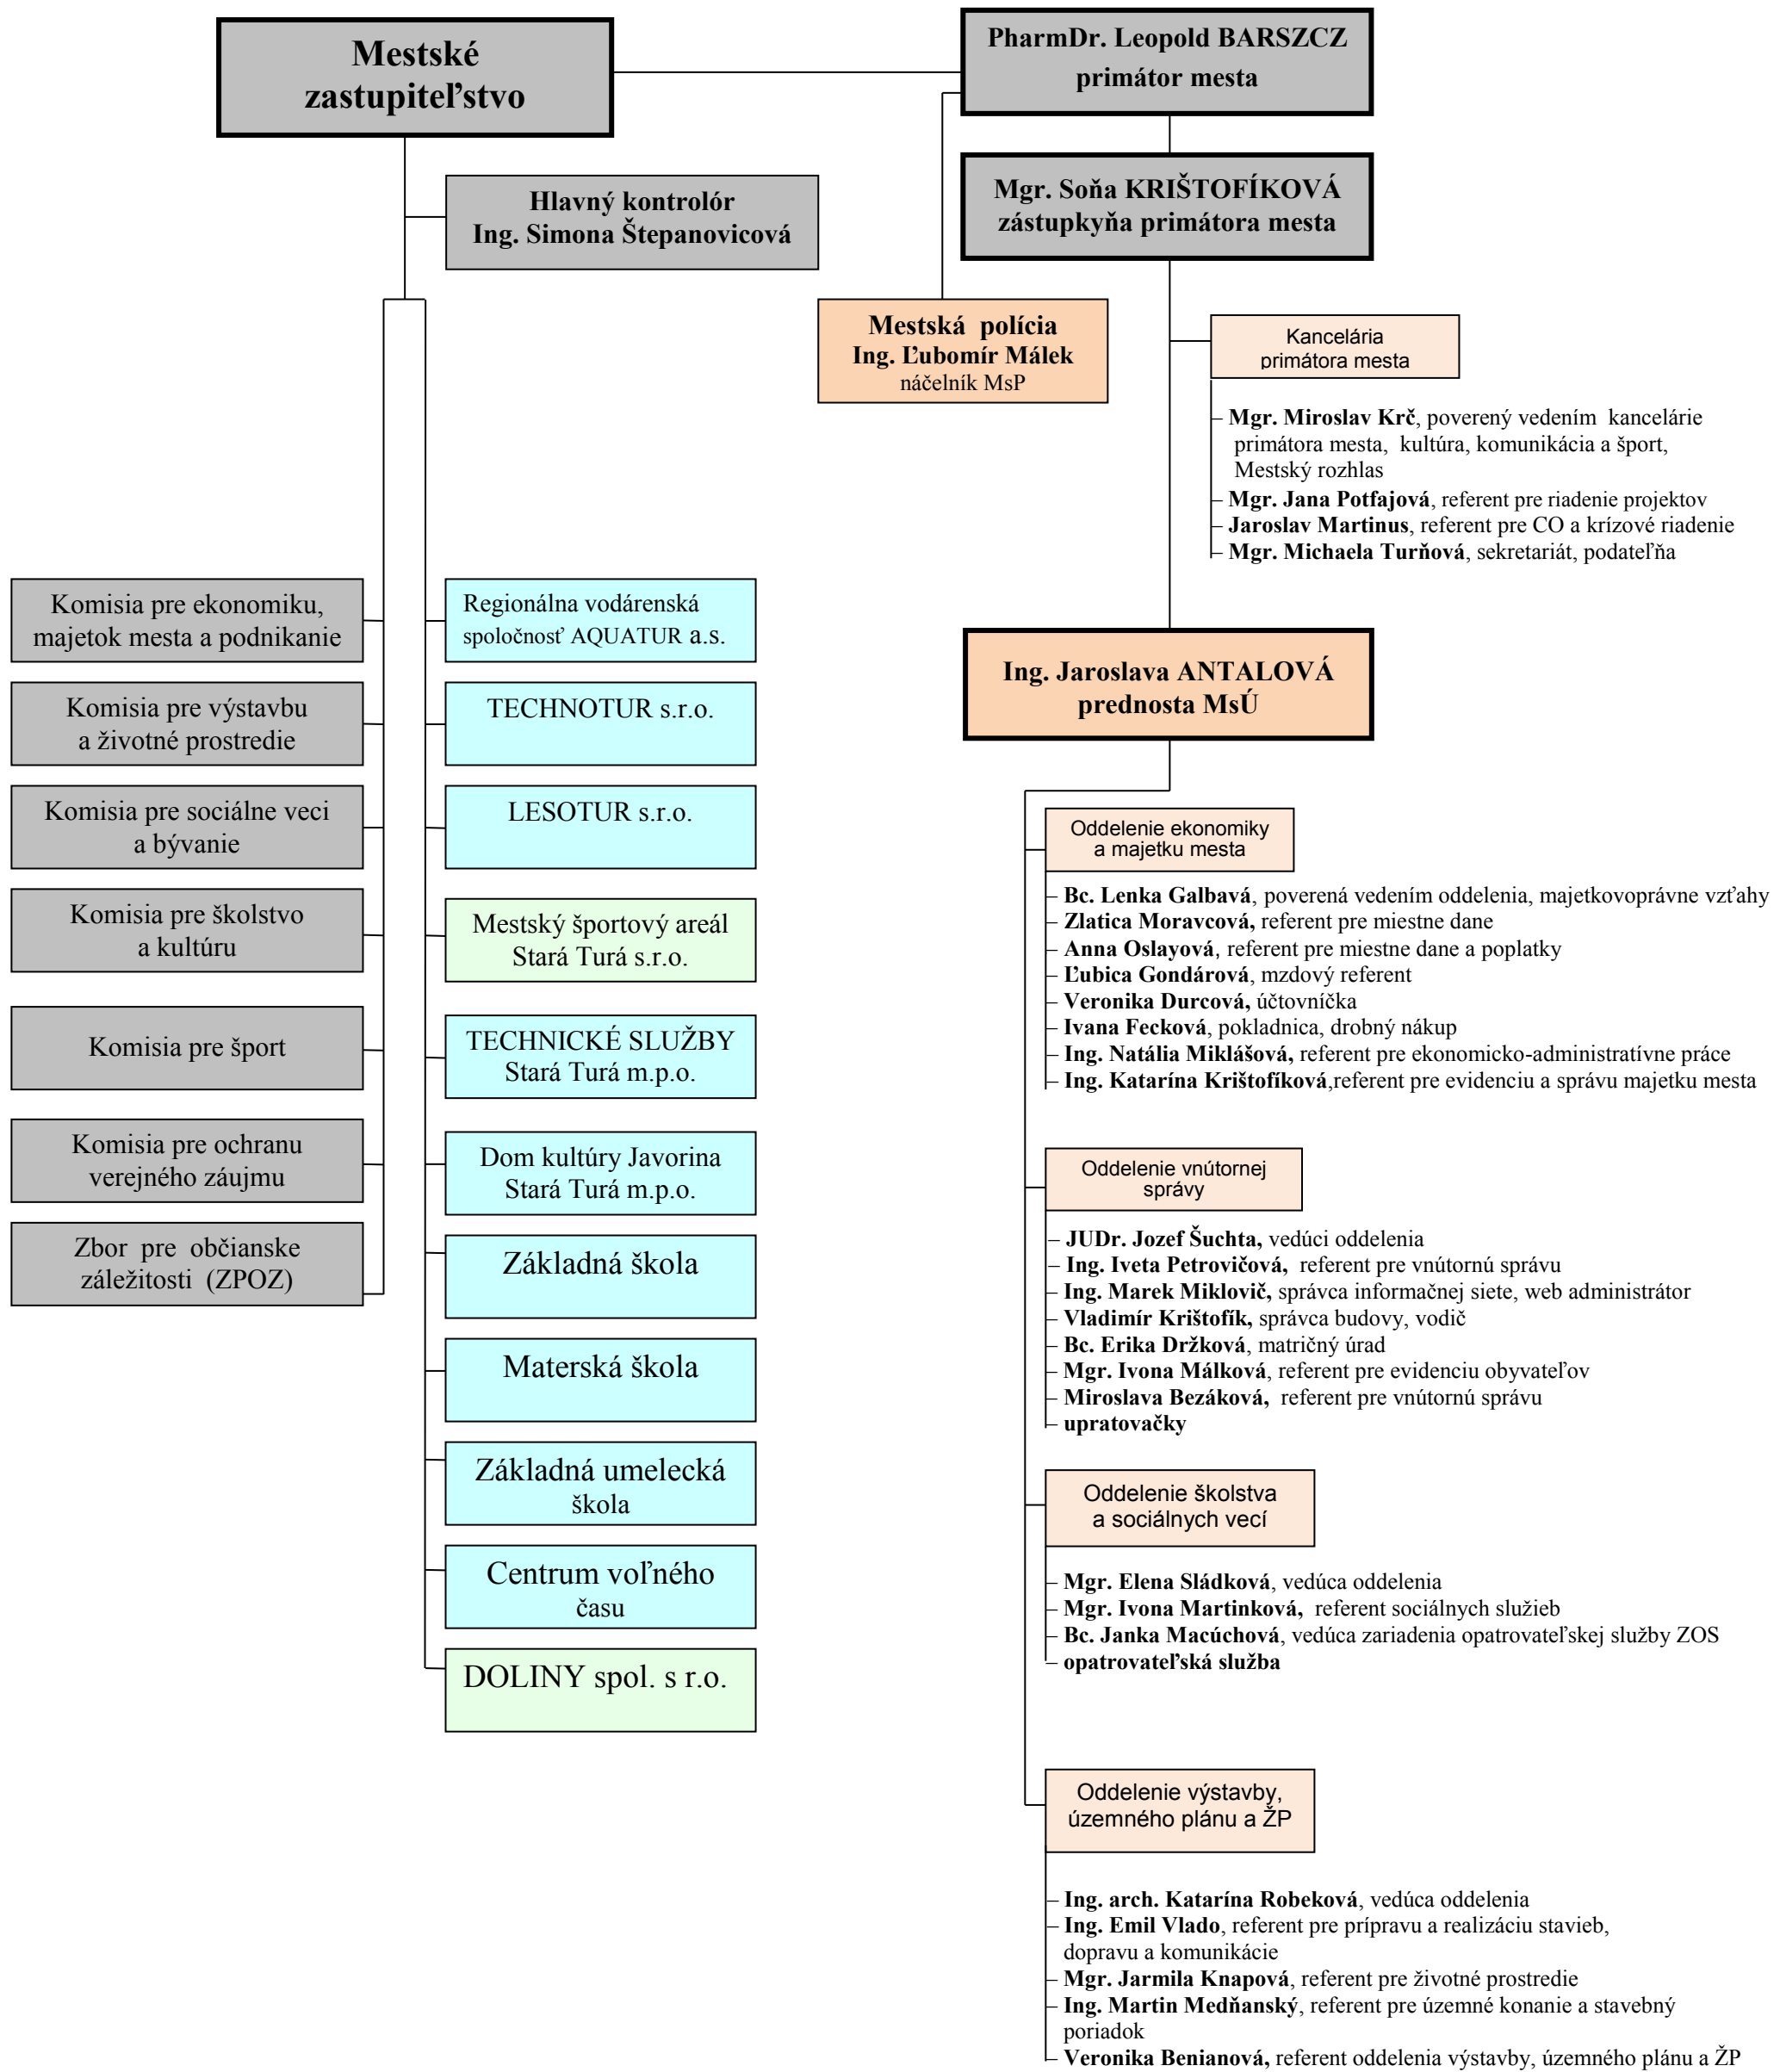

Funkčná schéma Mestského úradu Stará Turá a organizačná štruktúra samosprávy mesta Stará Turá
(príloha k Organizačnému poriadku Mestského úradu v Starej Turej platná od dňa 1.1.2023)

- Legenda:**
- samosprávne orgány mesta Stará Turá
 - organizačné útvary MsÚ Stará Turá
 - organizácie zriadené a spoločnosti založené mestom Stará Turá
 - spoločnosti s kapitálovou spoluúčasťou mesta Stará Turá