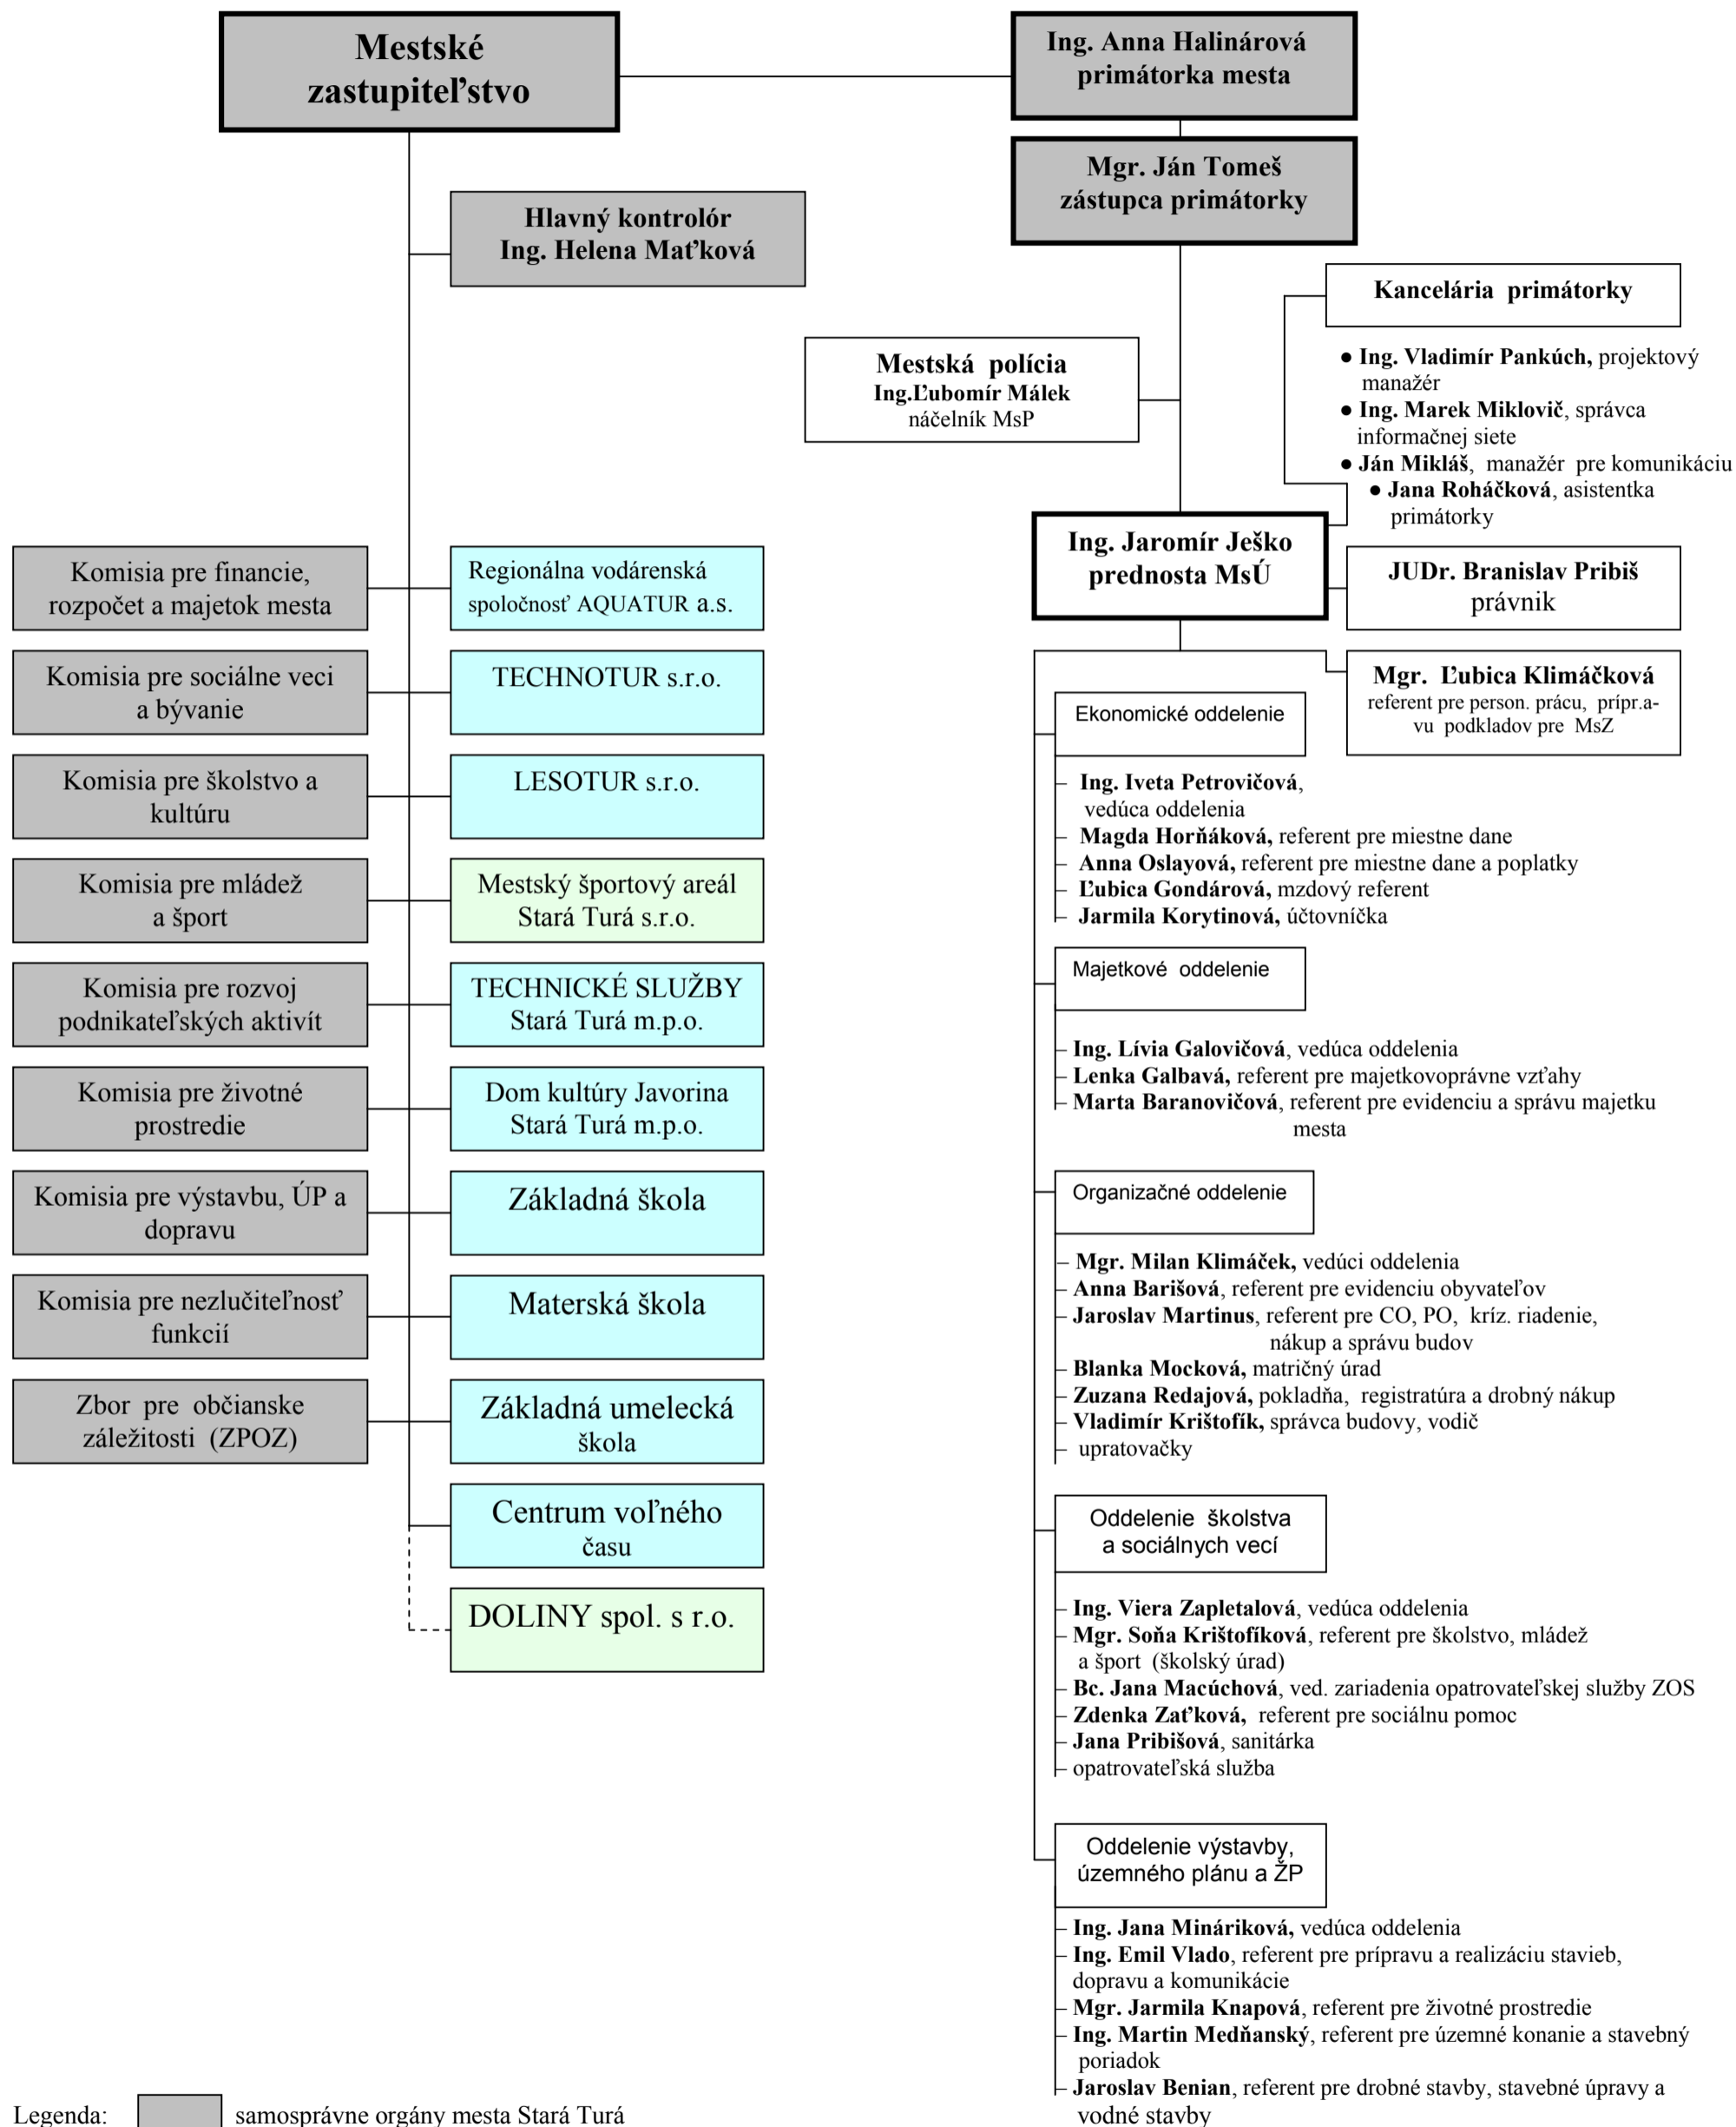

Funkčná schéma Mestského úradu Stará Turá a organizačná štruktúra samosprávy mesta Stará Turá

(príloha k Organizačnému poriadku Mestského úradu v Starej Turej účinnému dňa 1.6.2010)

- Legenda:
- samosprávne orgány mesta Stará Turá
 - organizačné útvary MsÚ Stará Turá
 - organizácie zriadené a spoločnosti založené mestom Stará Turá
 - spoločnosti s kapitálovou spoluúčasťou mesta Stará Turá